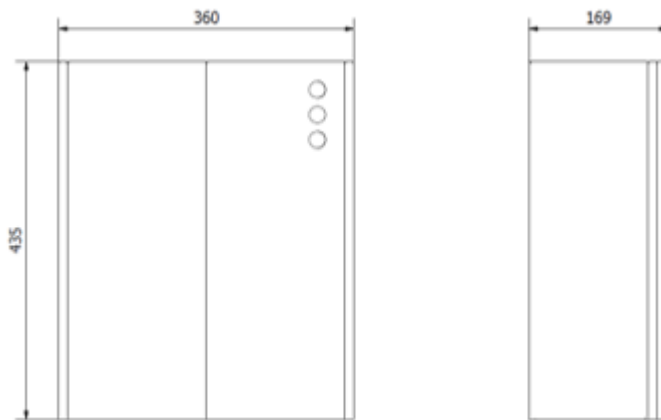

EVO cesto de papéis de parede sem tampa, 23 l de capacidade, aço inoxidável. Acabamento em cetim

Descrição

- Caixa de lixo de parede ou de chão da gama EVO em aço inoxidável AISI 304.
- Resistente e duradouro.
- Sem tampa superior.
- Adequado para espaços interiores em todos os tipos de edifícios públicos, tais como escritórios, locais de trabalho, escolas, etc.
- Tratamento anti-manchas em todas as zonas de contacto para garantir a segurança da utilização.

Características técnicas

Material: Aço inox AISI 304
Acabamento: Cetim
Capacidade: 23 litros
Dimensões: 435 altura x 360 largura x 169 profundidade (mm)

Instalação

Dois pontos de ancoragem de parede. Parafusos não incluídos.

Texto sugerido para prescrição

Caixote do lixo NOFER EVO, acabamento acetinado em aço inoxidável AISI 304, suspenso na parede ou no chão, sem tampa. Capacidade: 23 litros. Dimensões: 435 altura x 360 largura x 169 profundidade (mm).

Esquema dimensional

Ctra. Laureà Miró, 385-387
 08980 | Sant Feliu de Llobregat,
 Barcelona - Espanha
 T. +34 934 742 423
 F. +34 934 743 548
 nofer@nofer.com
 www.nofer.com

**PRODUTOS
 RELACIONADOS**

14077.65.EVO.S